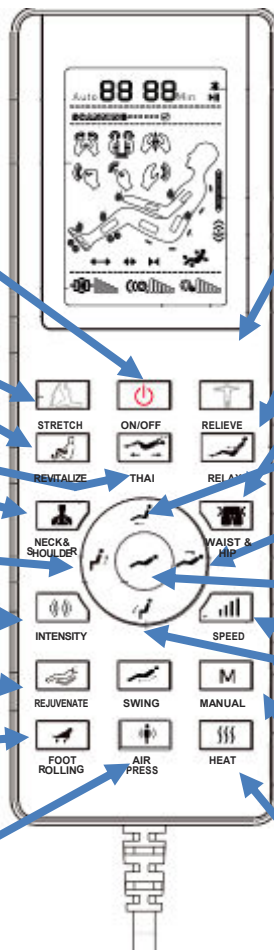

**RÖD** knapp startar och stänger av massagefåtöljen. Fåtöljen börjar med att skanna din rygg. Efter skanningen piper det i kontrollen. Efter avslutat program, stannar fåtöljen. Tryck på/av knappen för att fåtöljen skall återgå till sittläge.

AUTO 1: Stretch program

Auto 3: Återuppväck musklerna

AUTO 4: Thaimassage

AUTO 6: Massage för Axlar & Nacke

Justering ryggstöd Uppåt

Justera lufttryck i 3 nivåer

AUTO 8: Föryngring av musklerna

Start samt avstängning av fotrullar

Luftkuddar av och på

- 1 Tryck, Starta arm massage
- 2 Tryck, Starta axelkuddar
- 3 Tryck, Starta fotmassage
- 4 Tryck, Stäng av lufttrycket

AUTO 2: Smärtlindring för trötta muskler

AUTO 5: Relaxmassage

AUTO 7: Massage för midja samt ländrygg

Justering Fotmassage Uppåt

Justering ryggstöd nedåt

Zero- Gravity läge

Ändra hastigheten för massagerullarna i ryggen ( manuellt endast)

Justering fotmassagen nedåt

Manuell ändring av massagemetod:

Värme på respektive av