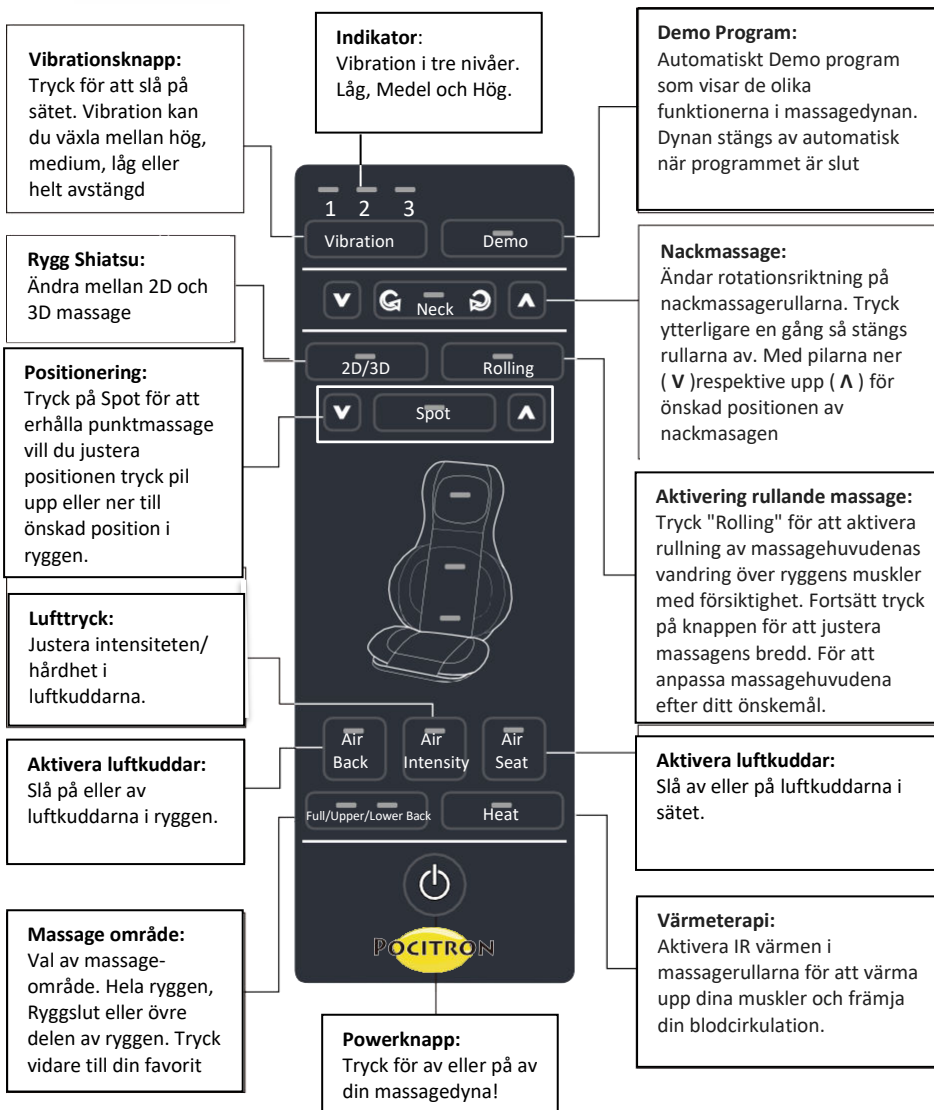

Varningar!

Var noga med att följa nedan instruktioner för att undvika skada. Se till att dra ur strömkontakten när produkten inte används. Använd endast massagedynan i sittande läge. Använd endast produkten för de ändamål som anges i instruktionerna. Håll nätsladden borta från värme. Dra inte i produkten med nätsladden. Låt inte vassa eller våta föremål komma in i kontakten. Massagedynan får ej användas i fuktiga miljöer eller utsättas för väta. Täck inte över massagedynan med filt eller liknande under drift. Om produkten är skadad, sluta använda den omedelbart för att förhindra skada. Använd inte skadade strömkablar eller kontakter. Om något är skadad, kontakta återförsäljaren för utbyte. För att undvika kortslutning eller andra fel på maskinen, plocka inte isär massagedynan. Sov inte medan du använder massagedynan. Massagedynan rekommenderas ej av barn under 15 år.